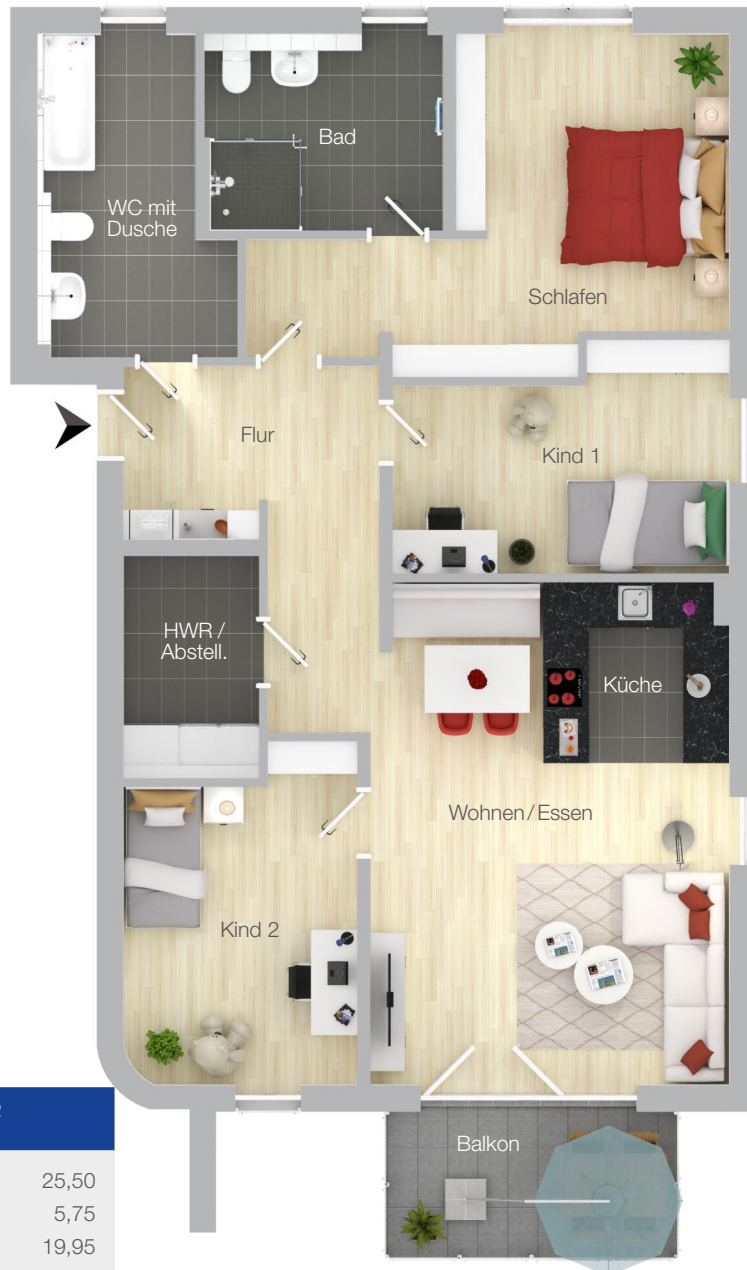

# Wunstorf · König-Ludwig-Quartier

Wohnung 6 (Haus 6) & 20 (Haus 7) · 1. OG · 4 Zimmer · ca. 115 m<sup>2</sup>

 ca. Wfl. in m<sup>2</sup>

Wohnen/Essen	25,50
Küche	5,75
Schlafen	19,95
Kind 1	12,15
Kind 2	12,85
Bad	10,20
WC mit Dusche	7,70
Flur	11,80
HWR/Abstell.	5,30
Balkon (Nfl. 7,20)	3,60
<b>Gesamt</b>	<b>114,80</b>

Optional:

- Glastür zur Unterteilung des Flurbereichs