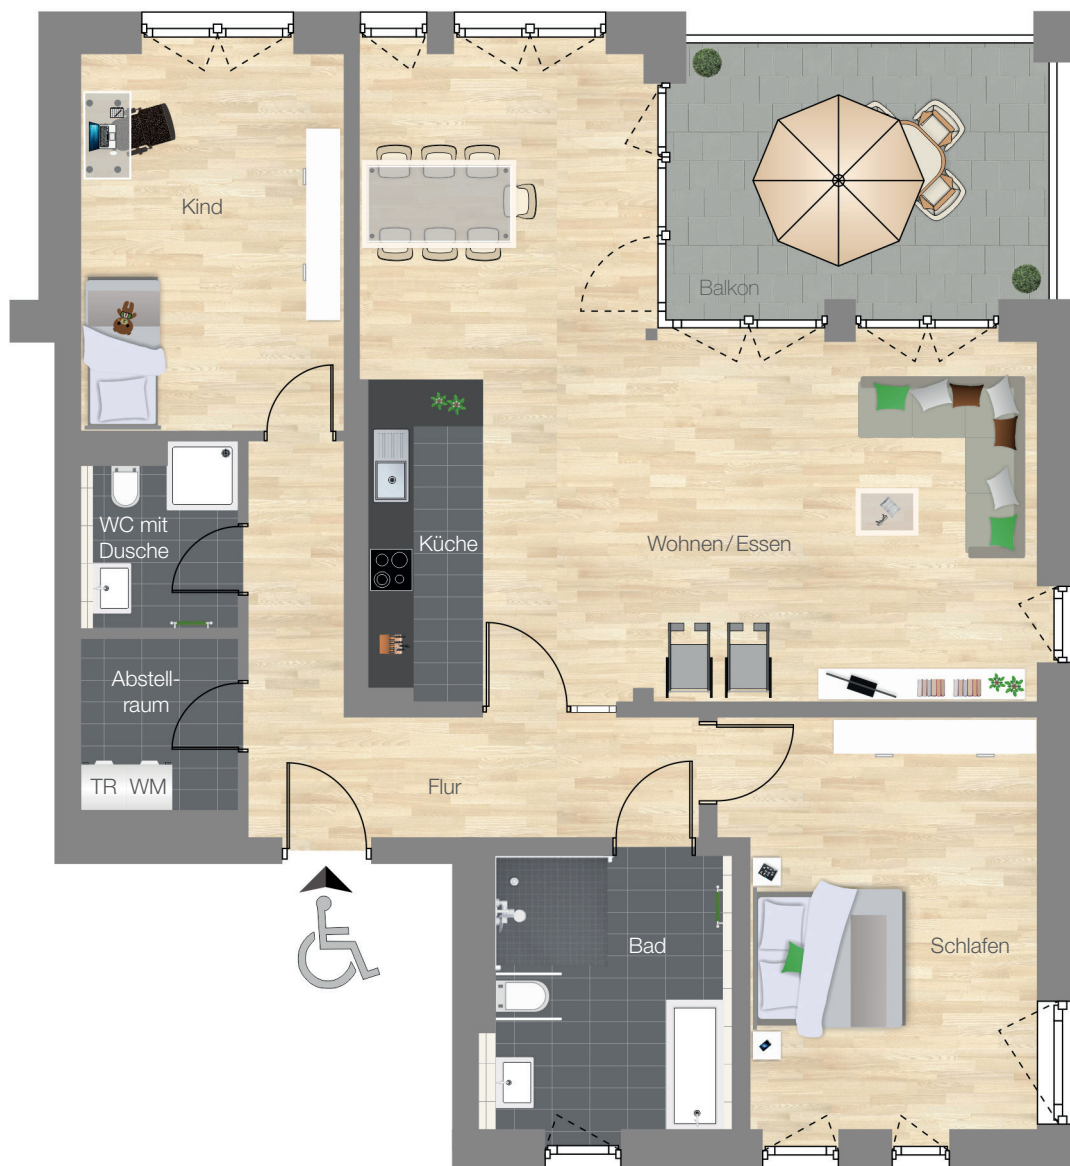

Garbsen · Berenbosteler Straße 50–62 · "Bosse-See"

Wohnung 55 (Haus 7) · 3. Obergeschoss · 3 Zimmer · ca. 144 m² Wfl.

Wohnung 55

Raum	ca. Wfl. in m ²
Wohnen/Essen	45,7
Küche	13,4
Schlafen	22,0
Kind	17,7
Bad	12,0
WC mit Dusche	4,7
Flur	14,1
Abstellraum	4,8
Balkon (Nfl. 18,2m ²)	9,1
Gesamt	143,5

Maßstab 1:100