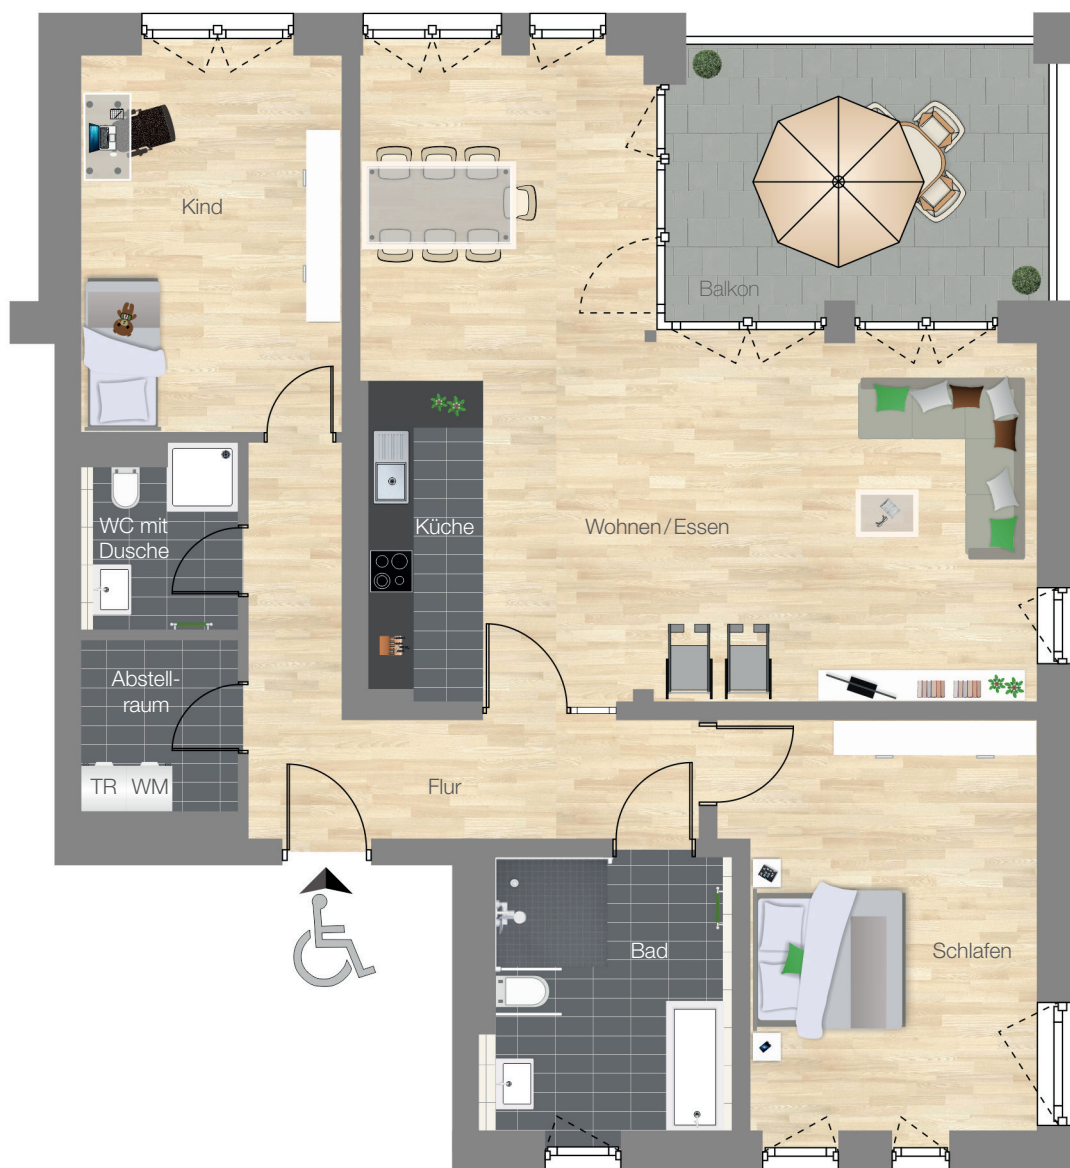

# Garbsen · Berenbosteler Straße 50–62 · "Bosse-See"

Wohnung 53 (Haus 7) · 2. Obergeschoss · 3 Zimmer · ca. 144 m<sup>2</sup> Wfl.

## Wohnung 53

Raum	ca. Wfl. in m <sup>2</sup>
Wohnen/Essen	45,7
Küche	13,4
Schlafen	22,1
Kind	17,7
Bad	12,0
WC mit Dusche	4,7
Flur	14,1
Abstellraum	4,8
Balkon (Nfl. 18,2m <sup>2</sup> )	9,1
<b>Gesamt</b>	<b>143,6</b>

Maßstab 1:100