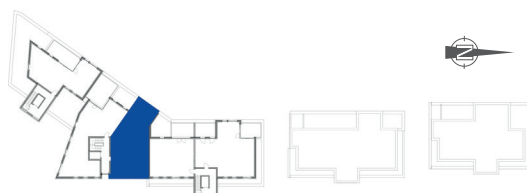

Garbsen · Berenbosteler Straße 50–62 · "Bosse-See"

Wohnung 22 (Haus 2) · 5. Obergeschoss · 3 Zimmer · ca. 110m² Wfl.

Wohnung 22

Raum	ca. Wfl. in m ²
Wohnen/Essen	33,9
Küche	8,4
Schlafen	20,5
Kind	11,1
Bad	8,8
WC	1,9
Flur	10,9
Abstellraum 1	4,4
Abstellraum 2	1,3
Dachterrasse (Nfl. 18,0m ²)	9,0
Gesamt	110,2

Maßstab 1:100