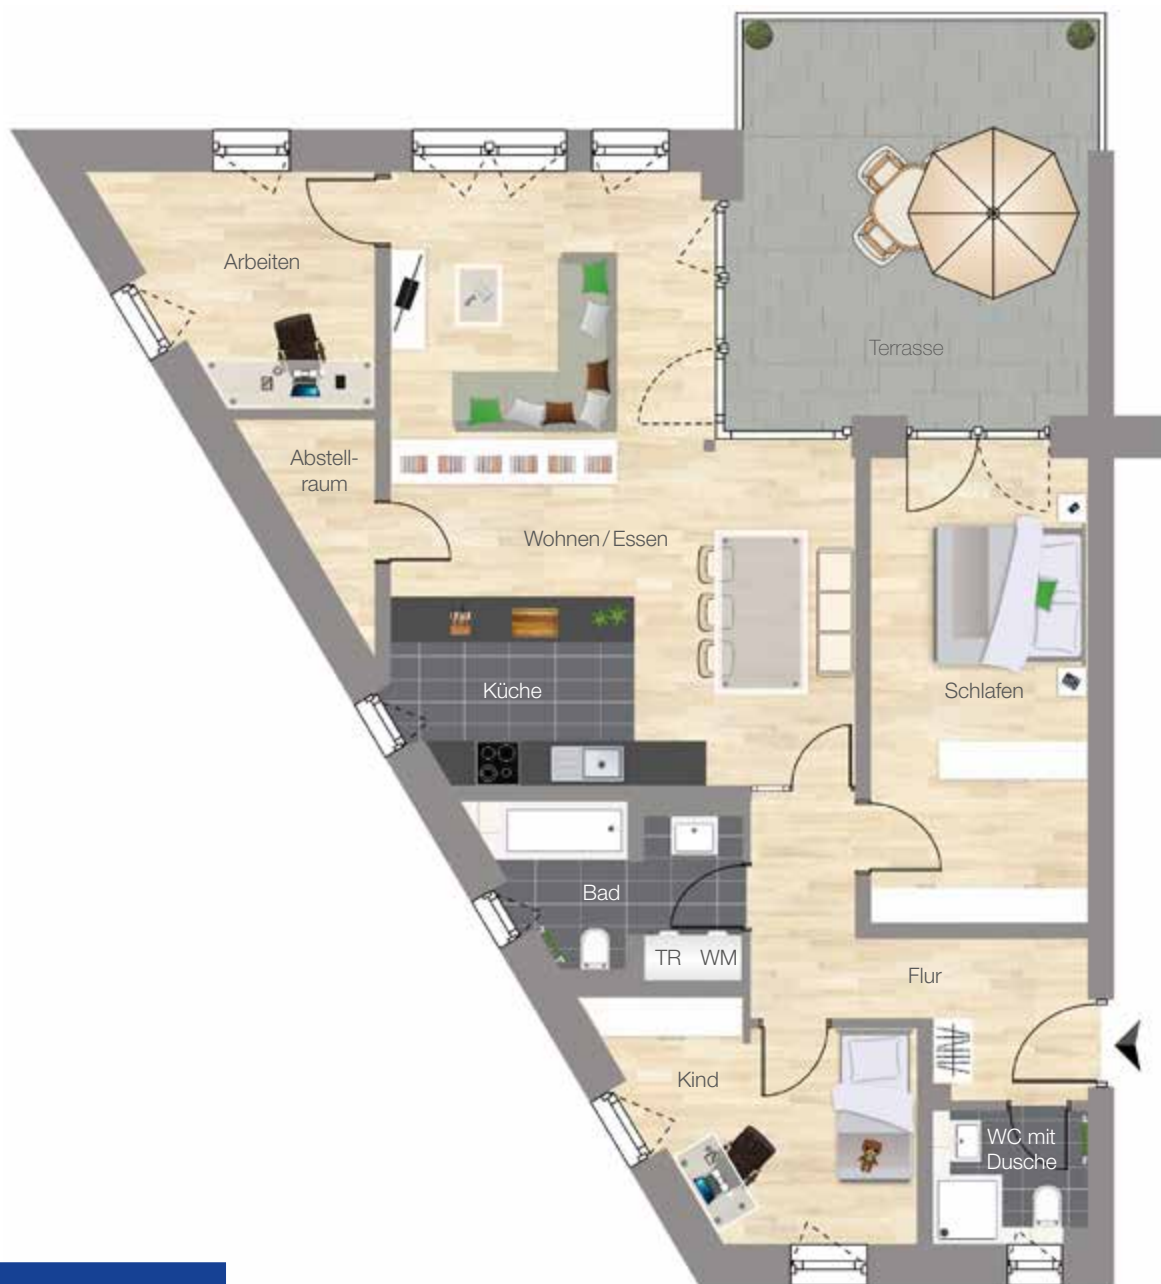

Garbsen · Berenbosteler Straße 50–62 · "Bosse-See"

Wohnung 2 (Haus 1) · 1. Obergeschoss · 4 Zimmer · ca. 117 m² Wfl.

Wohnung 2

Raum	ca. Wfl. in m ²
Wohnen/Essen	34,6
Küche	8,6
Schlafen	18,2
Kind	10,9
Arbeiten	9,4
Bad	6,7
WC mit Dusche	3,5
Flur	9,6
Abstellraum	2,9
Terrasse (Nfl. 25,6m ²)	12,8
Gesamt	117,2

Maßstab 1:100