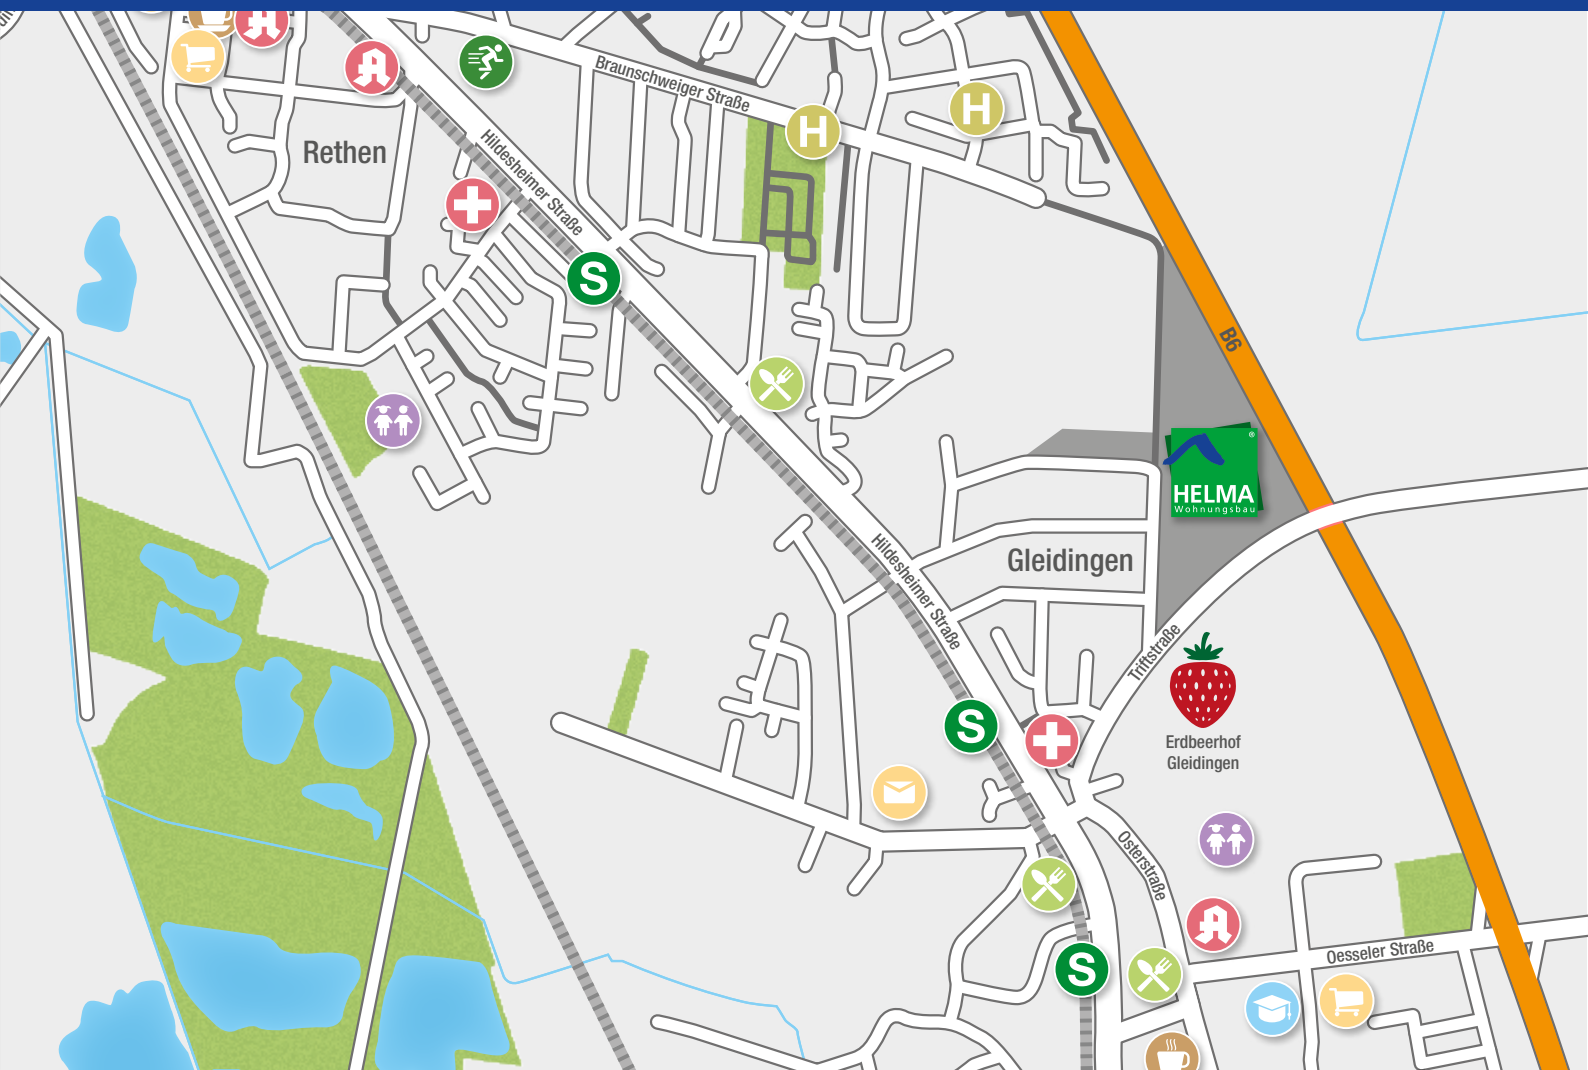

Die Lage

Hannover-Laatzen

In Gleidingen, dem ältesten Ortsteil von Laatzen, vereinen sich dörfliche Strukturen mit urbanem Leben. Knapp 20 km von der pulsierenden City der Metropole Hannover entfernt, schmiegt sich Gleidingen komplett an die Leineau.

Mit diesem Baugebiet am grünen Rand wachsen die beiden Orte Gleidingen und Rethen ein Stückchen weiter zusammen und die zukünftigen Anwohner profitieren an dieser besonderen Lage somit nicht nur von Ihrem Wunsch nach einem eigenen, freistehenden Haus im Grünen sondern ebenso von den infrastrukturellen Vorteilen (Kitas, Schulen, Ärzte, Einkaufsmöglichkeiten) beider Orte.

Mit der Stadtbahn oder über die Bundesstraße 6 gelangen Sie vom neuen Zuhause bequem und einfach in die hannoversche City, genießen aber gleichzeitig das entspannte Wohnen zwischen Koldinger Teichen, dem Golfclub Gleidingen sowie vielen landwirtschaftlichen Flächen und duftenden Obstplantagen.

Und natürlich liegt der namensgebende Erdbeerhof mit seinem reichhaltigen und wohlschmeckenden Angebot für die ganze Familie direkt um die Ecke.