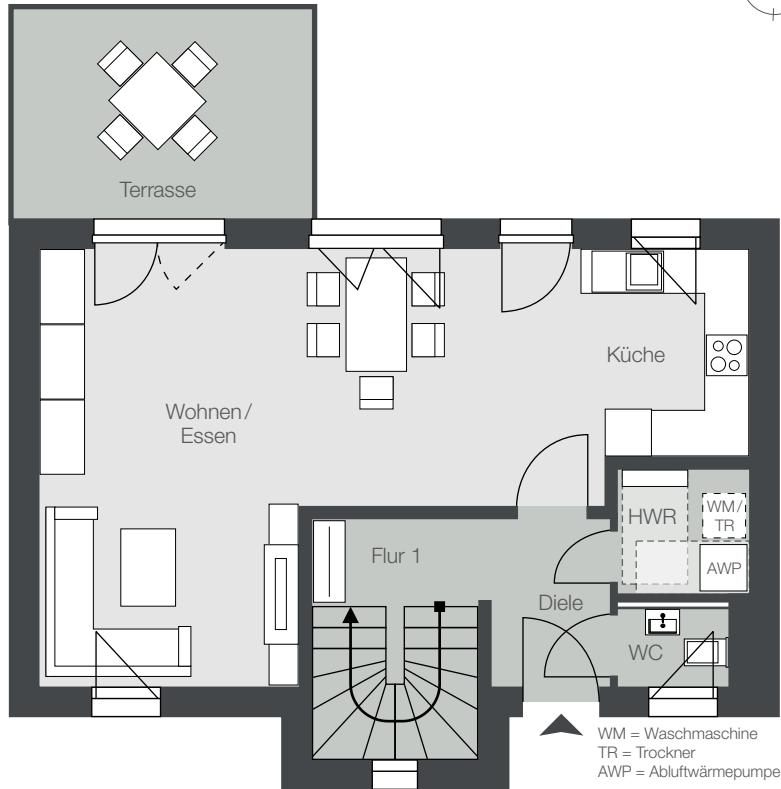

Falkensee · Schillerallee

Reihenendhaus 23 · 4 Zimmer · ca. 110 m² Wfl.

Erdgeschoss	
Raum	ca. Wfl. in m ²
Wohnen/ Essen	28,5
Küche	10,2
WC	1,7
Diele	3,3
Flur 1	5,0
HWR (Hauswirtschaftsraum)	2,9
Terrasse (Nfl. 11,2 m ²)	5,6
Gesamt	57,2

Obergeschoss	
Raum	ca. Wfl. in m ²
Schlafen	10,7
Ankleide	7,6
Kind	11,9
Arbeiten (Gast)	10,1
Bad	8,0
Flur 2	4,6
Gesamt	52,9