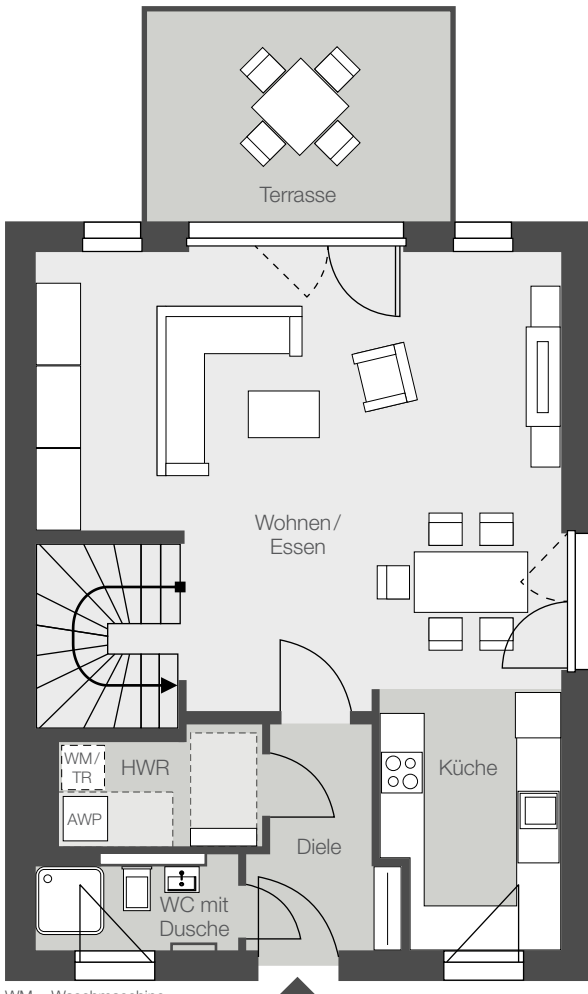

# Falkensee · Schillerallee

Reihenendhaus 17, 35 · 4 Zimmer · ca. 120 m<sup>2</sup> Wfl.

WM = Waschmaschine  
TR = Trockner  
AWP = Abluftwärmepumpe

Erdgeschoss	
Raum	ca. Wfl. in m <sup>2</sup>
Wohnen/ Essen	36,9
Küche	7,8
WC mit Dusche	3,3
Diele	4,9
HWR (Hauswirtschaftsraum)	3,9
Terrasse (Nfl. 11,2 m <sup>2</sup> )	5,6
<b>Gesamt</b>	<b>62,4</b>

Obergeschoss	
Raum	ca. Wfl. in m <sup>2</sup>
Schlafen	16,1
Kind 1	14,5
Kind 2	15,0
Bad	8,5
Flur	3,1
<b>Gesamt</b>	<b>57,2</b>