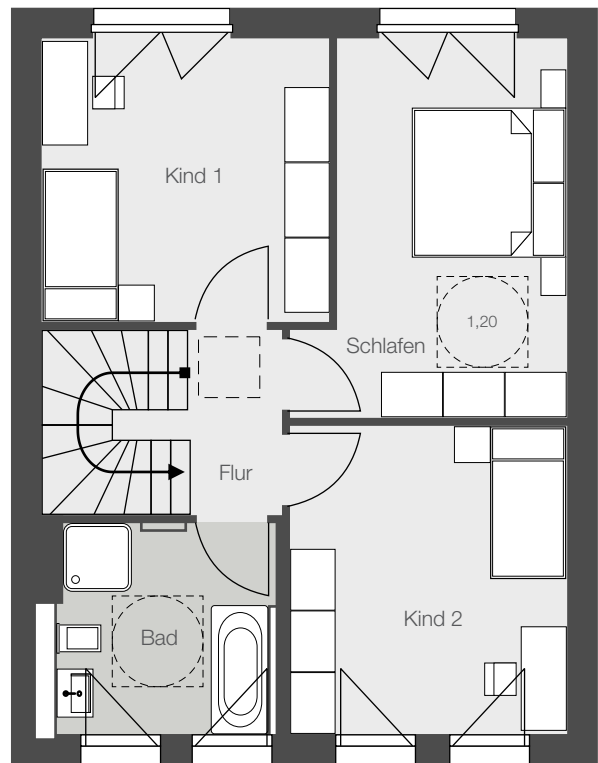

# Falkensee · Schillerallee

Reihenendhaus 17, 35 · 4 Zimmer · ca. 120 m<sup>2</sup> Wfl.

WM = Waschmaschine  
TR = Trockner  
AWP = Abluftwärmepumpe

Erdgeschoss	
Raum	ca. Wfl. in m <sup>2</sup>
Wohnen/ Essen	36,9
Küche	7,8
WC mit Dusche	3,3
Diele	4,9
HWR (Hauswirtschaftsraum)	3,9
Terrasse (Nfl. 11,2 m <sup>2</sup> )	5,6
<b>Gesamt</b>	<b>62,4</b>

Obergeschoss	
Raum	ca. Wfl. in m <sup>2</sup>
Schlafen	16,1
Kind 1	14,5
Kind 2	15,0
Bad	8,5
Flur	3,1
<b>Gesamt</b>	<b>57,2</b>