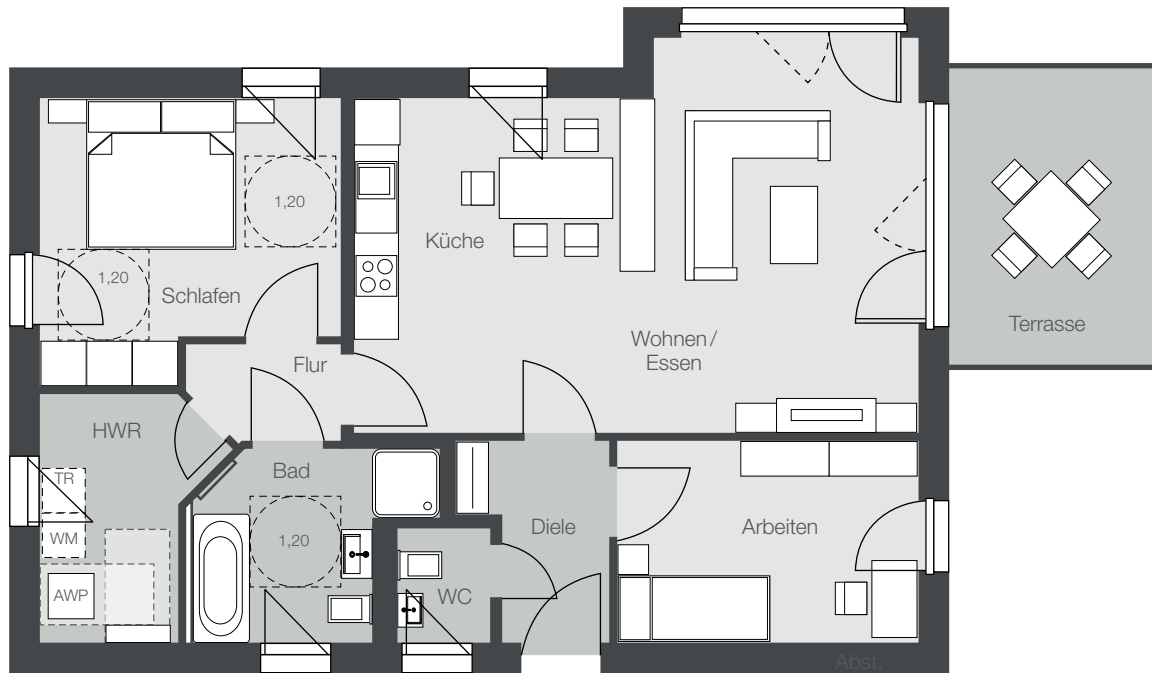

# Falkensee · Schillerallee

Bungalow 5, 7, 9 · 3 Zimmer · ca. 88 m<sup>2</sup> Wfl.

WM = Waschmaschine  
TR = Trockner  
AWP = Abluftwärmepumpe

## Erdgeschoss

Raum	ca. Wfl. in m <sup>2</sup>
Wohnen	18,4
Essen/Küche	17,7
Schlafen	13,8
Arbeiten	10,7
Bad	6,9
WC	1,8
Diele	4,4
Flur	2,5
HWR (Hauswirtschaftsraum)	6,5
Terrasse (Nfl. 11,2 m <sup>2</sup> )	5,6
<b>Gesamt</b>	<b>88,3</b>