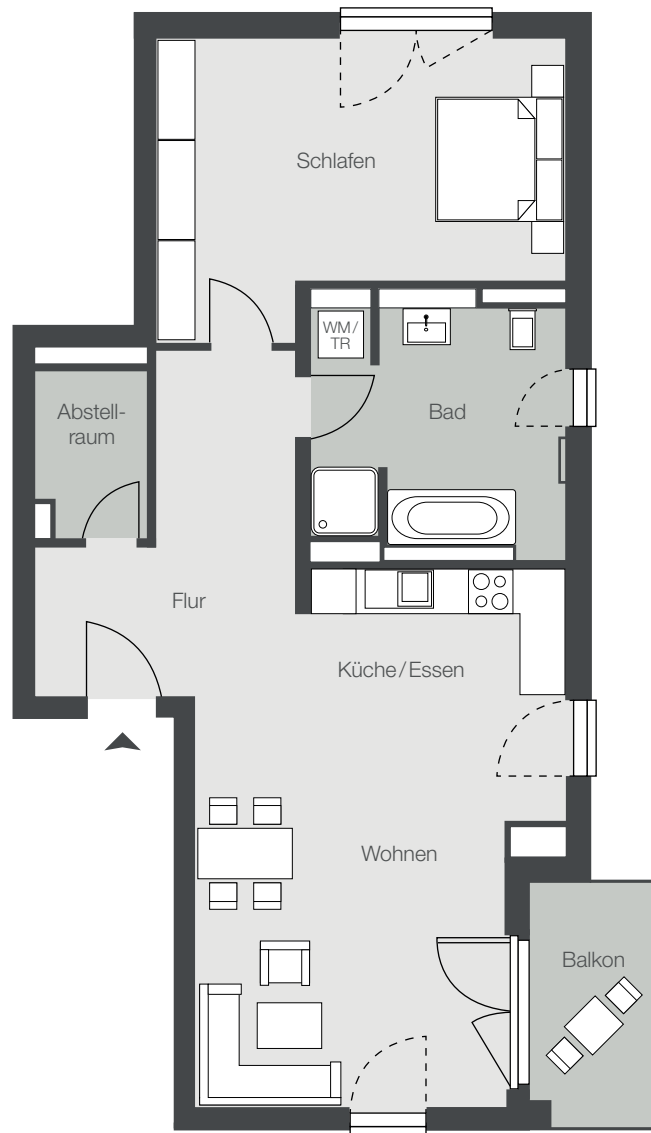

Berlin-Spandau · Havelmarina · NordVillen

Wohnung 4 · Obergeschoss · 2 Zimmer · ca. 78 m²

Wohnung 4

Raum	ca. Wfl. in m ²
Wohnen/Kochen/Essen	30,1
Schlafen	19,3
Bad	11,4
Flur	11,7
Abstellraum	3,2
Balkon (Nfl. 5,2m ²)	2,6
Gesamt	78,3