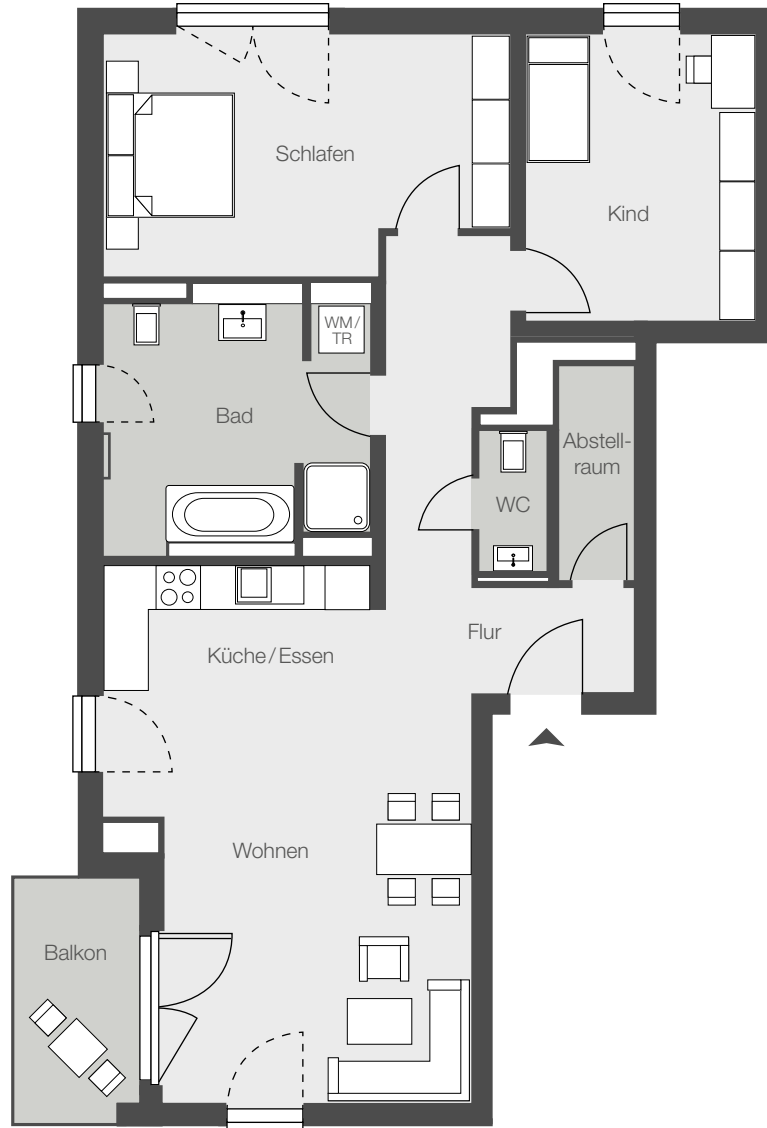

Berlin-Spandau · Havelmarina · NordVillen

Wohnung 3 · Obergeschoss · 3 Zimmer · ca. 89 m²

Wohnung 3

Raum	ca. Wfl. in m ²
Wohnen/Kochen/Essen	30,2
Schlafen	16,5
Kind	11,8
Bad	12,0
WC	1,7
Flur	11,1
Abstellraum	2,9
Balkon (Nfl. 5,2 m ²)	2,6
Gesamt	88,8