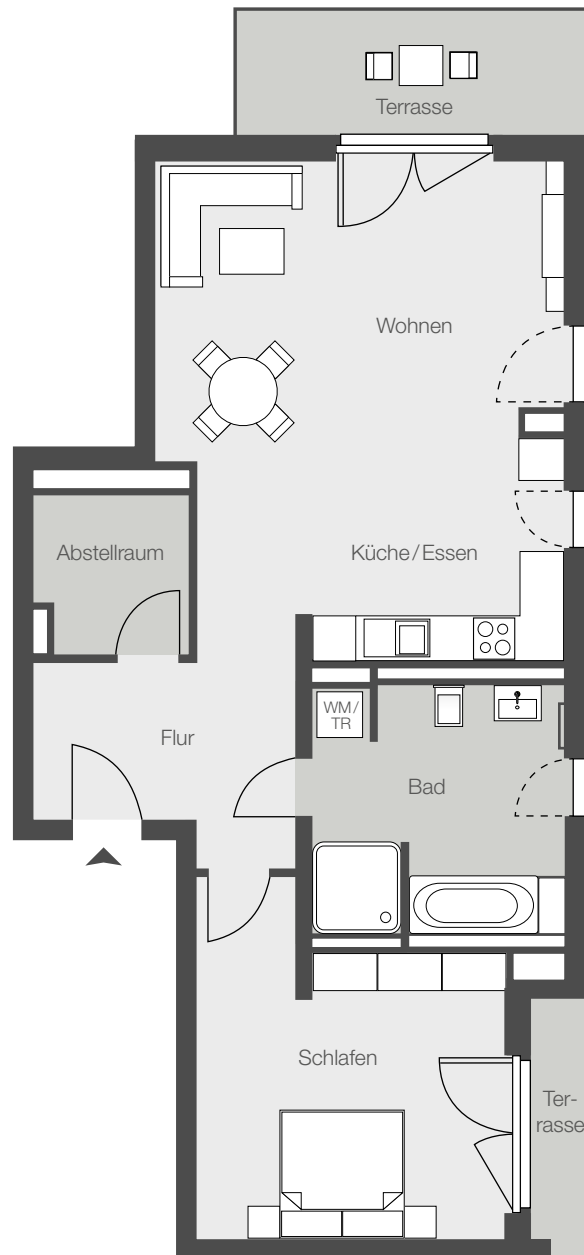

Berlin-Spandau · Havelmarina · NordVillen

Wohnung 2 · Erdgeschoss · 2 Zimmer · ca. 80 m² · barrierefrei

Wohnung 2

Raum	ca. Wfl. in m ²
Wohnen/Kochen/Essen	34,6
Schlafen	16,5
Bad	11,3
Flur	8,2
Abstellraum	4,2
Terrasse (Nfl. 2,1 m ²)	1,0
Terrasse (Nfl. 8,0 m ²)	4,0
Gesamt	79,8

Maßstab 1:100