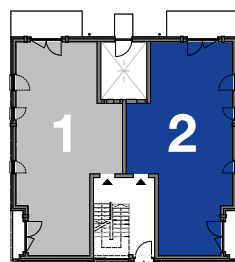

Berlin-Spandau · Havelmarina · NordVillen

Wohnung 2 · Erdgeschoss · 2 Zimmer · ca. 80 m² · barrierefrei

Wohnung 2

Raum	ca. Wfl. in m ²
Wohnen/Kochen/Essen	34,6
Schlafen	16,5
Bad	11,3
Flur	8,2
Abstellraum	4,2
Terrasse (Nfl. 2,1 m ²)	1,0
Terrasse (Nfl. 8,0 m ²)	4,0
Gesamt	79,8

Maßstab 1:100