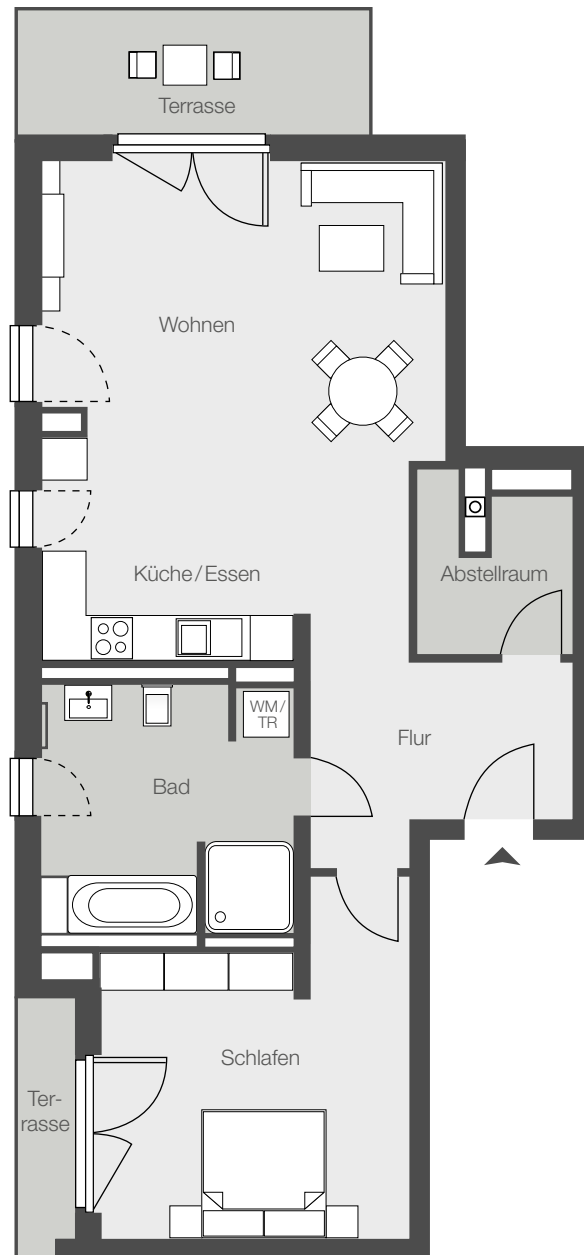

# Berlin-Spandau · Havelmarina · NordVillen

Wohnung 1 · Erdgeschoss · 2 Zimmer · ca. 79 m<sup>2</sup> · barrierefrei

## Wohnung 1

Raum	ca. Wfl. in m <sup>2</sup>
Wohnen/Kochen/Essen	34,3
Schlafen	16,3
Bad	11,3
Flur	8,1
Abstellraum	4,2
Terrasse (Nfl. 2,1 m <sup>2</sup> )	1,0
Terrasse (Nfl. 8,0 m <sup>2</sup> )	4,0
<b>Gesamt</b>	<b>79,2</b>