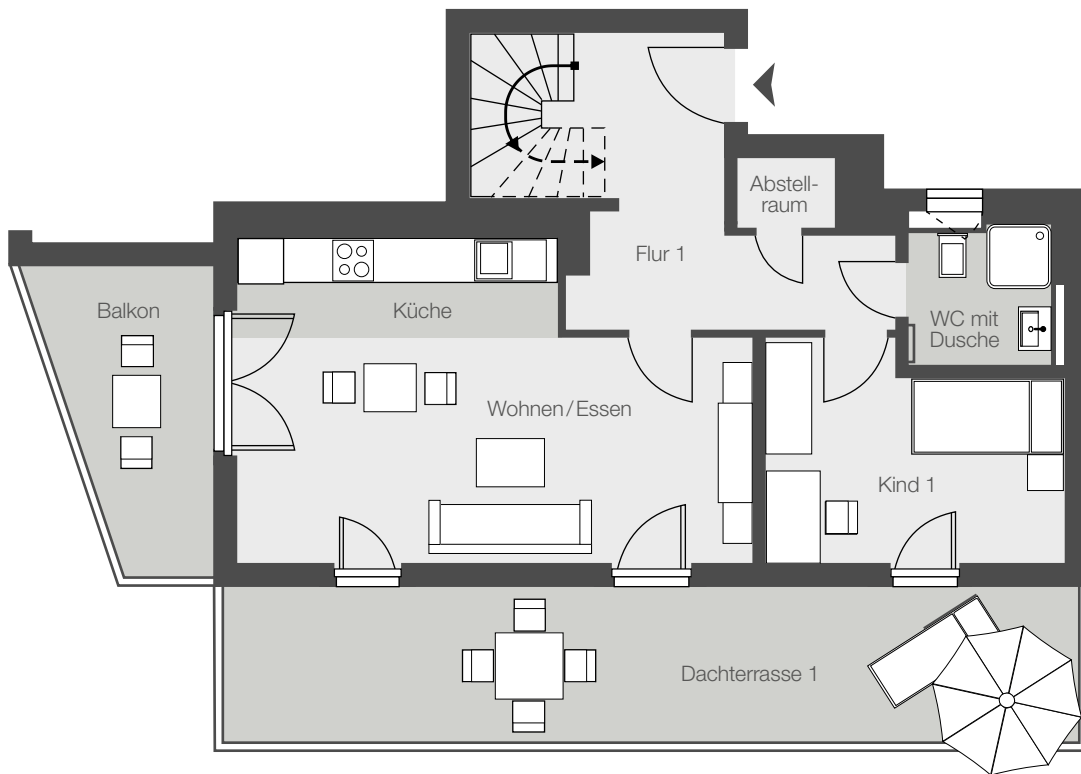

München-Waldtrudering · Villen am Wald

Maisonette-Wohnung 10 · Haus 2 · OG/DG · 4 Zi. · ca. 103m²

Obergeschoss

Raum	ca. Wfl. in m ²
Wohnen/Kochen/Essen	25,7
Kind 1	10,5
WC mit Dusche	4,0
Flur 1	12,3
Abstellraum	1,2
Dachterrasse 1 (Nfl. 22,8m ²)	10,0
Balkon (Nfl. 7,9m ²)	3,9
Gesamt	67,6

München-Waldtrudering · Villen am Wald

Maisonette-Wohnung 10 · Haus 2 · OG/DG · 4 Zi. · ca. 103m²

Dachgeschoss

Raum	ca. Wfl. in m ²
Schlafen	11,7
Kind 2	12,0
Bad	6,2
Flur 2	3,2
Dachterrasse 2 (Nfl. 5,6m ²)	2,8
Gesamt (Nfl. 42,7 m²)	35,9