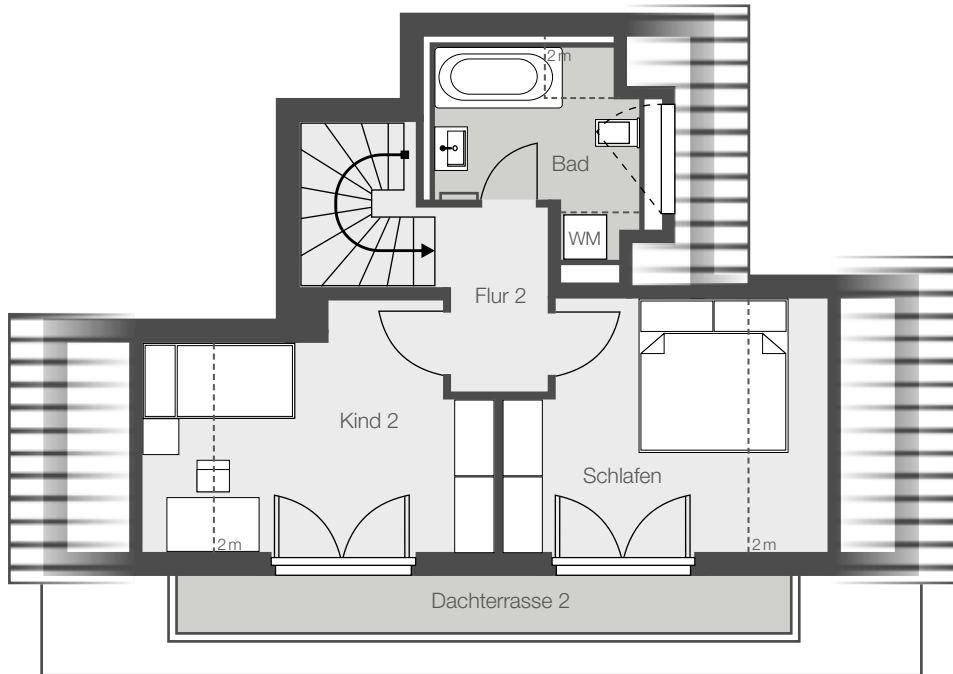

München-Waldtrudering · Villen am Wald

Maisonette-Wohnung 10 · Haus 2 · OG/DG · 4 Zi. · ca. 103m²

Obergeschoss

Raum	ca. Wfl. in m ²
Wohnen/Kochen/Essen	25,7
Kind 1	10,5
WC mit Dusche	4,0
Flur 1	12,3
Abstellraum	1,2
Dachterrasse 1 (Nfl. 22,8m ²)	10,0
Balkon (Nfl. 7,9m ²)	3,9
Gesamt	67,6

München-Waldtrudering · Villen am Wald

Maisonette-Wohnung 10 · Haus 2 · OG/DG · 4 Zi. · ca. 103m²

Dachgeschoss

Raum	ca. Wfl. in m ²
Schlafen	11,7
Kind 2	12,0
Bad	6,2
Flur 2	3,2
Dachterrasse 2 (Nfl. 5,6m ²)	2,8
Gesamt (Nfl. 42,7 m²)	35,9