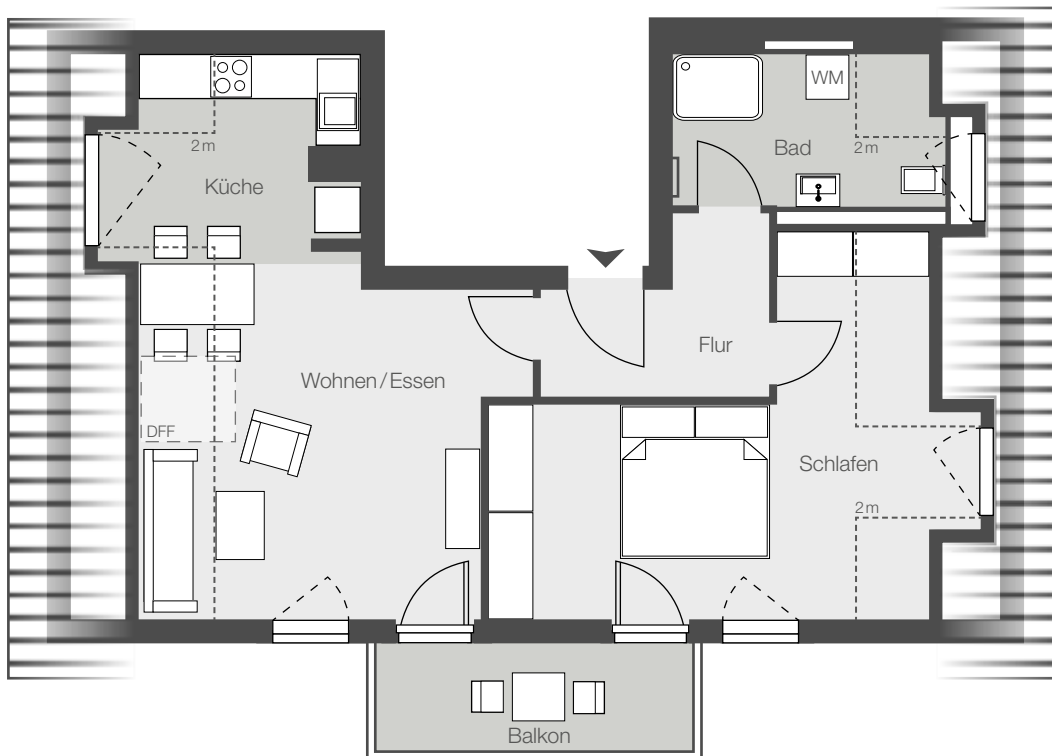

München-Waldtrudering · Villen am Wald

Wohnung 6 · Haus 1 · DG · 2 Zimmer · ca. 61 m²

Wohnung 6

Raum	ca. Wfl. in m ²
Wohnen/Kochen/Essen	25,8
Schlafen	19,4
Bad	7,4
Flur	5,4
Balkon (Nfl. 5,9m ²)	3,0
Gesamt (Nfl. 71,5m²)	61,0