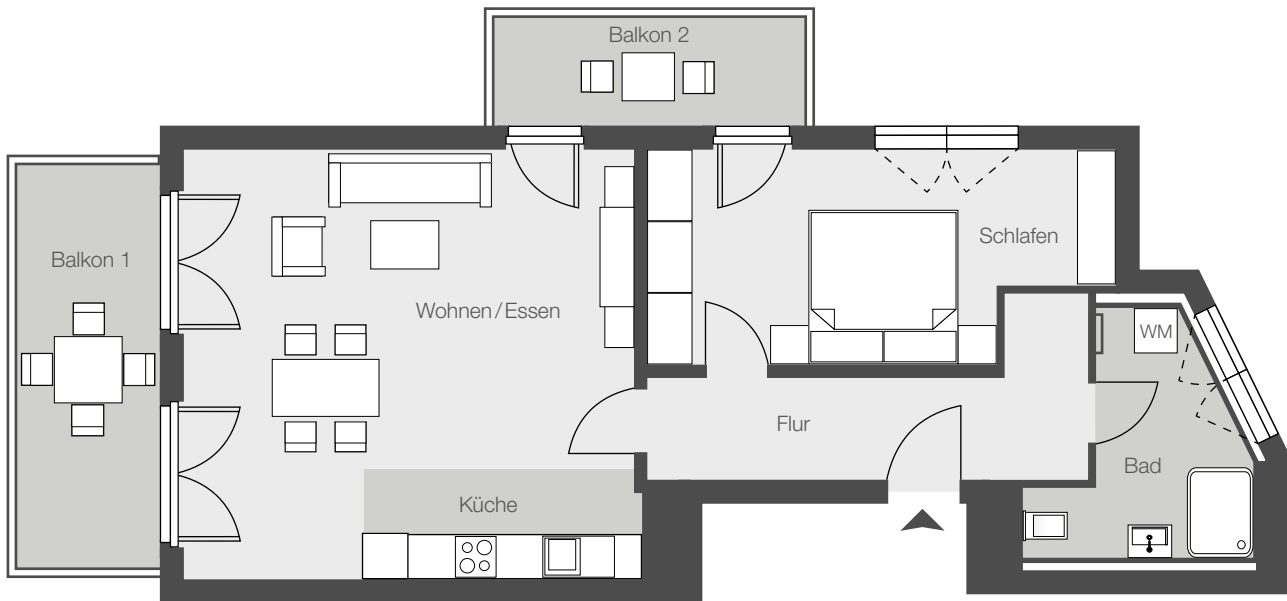

München-Waldtrudering · Villen am Wald

Wohnung 3 · Haus 1 · OG · 2 Zimmer · ca. 75 m²

Wohnung 3

Raum	ca. Wfl. in m ²
Wohnen/Kochen/Essen	33,8
Schlafen	15,6
Bad	7,7
Flur	9,1
Balkon 1 (Nfl. 10,5 m ²)	5,3
Balkon 2 (Nfl. 5,9 m ²)	3,0
Gesamt	74,5