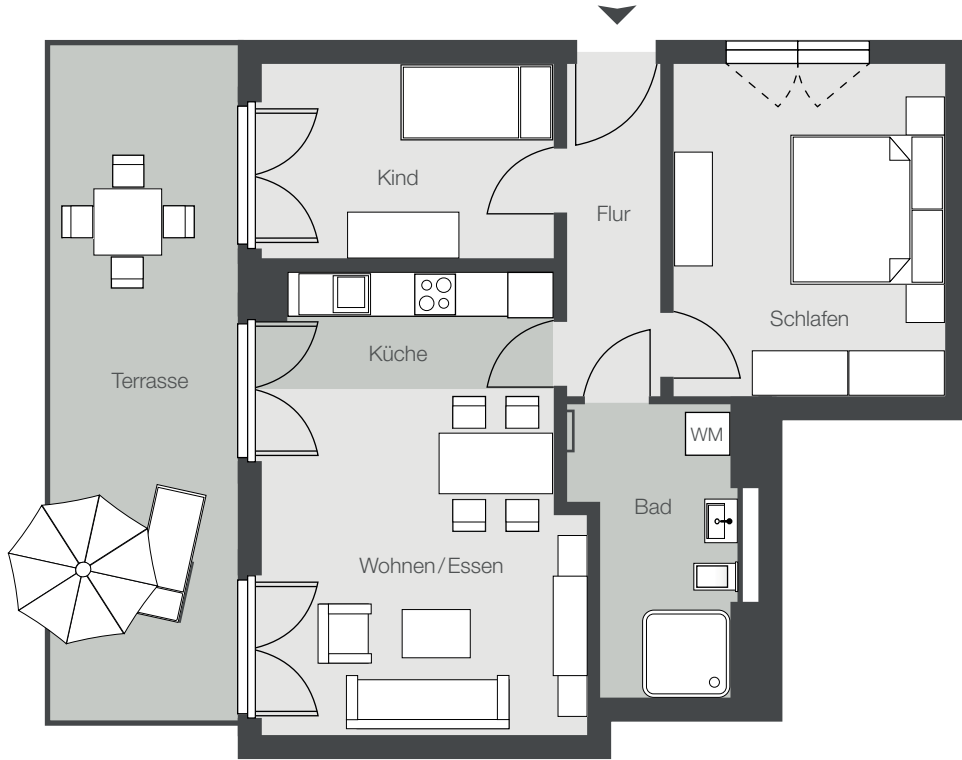

München-Waldtrudering · Villen am Wald

Wohnung 1 · Haus 1 · EG · 3 Zimmer · ca. 73 m² · barrierefrei*

Wohnung 1

Raum	ca. Wfl. in m ²
Wohnen/Kochen/Essen	24,7
Schlafen	15,5
Kind	9,7
Bad	7,3
Flur	5,3
Terrasse (Nfl. 22,3m ²)	10,0
Gesamt	72,5

Maßstab 1:100 · * Wohnung gemäß Baugenehmigung barrierefrei nach Bayerischem Landesrecht