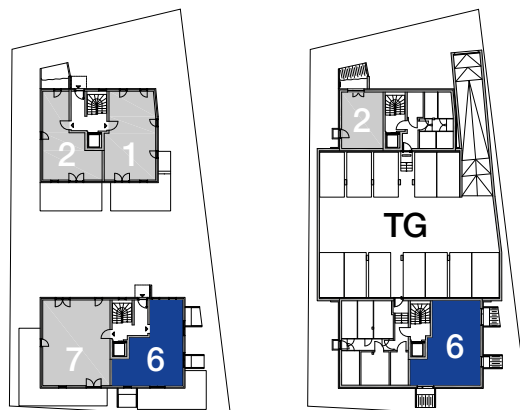

Aschheim, Lantpertstraße 17 • Lantpert-Villen

Maisonette-Wohnung 6 • EG/UG • 3 Zimmer • ca. 114 m²

Wohnung 6

Raum	ca. Wfl. in m ²
Wohnen/Kochen/Essen	38,7
Schlafen mit Ankleide	14,9
Kind	15,5
Bad	7,8
WC	1,9
WC	2,4
Abstellraum	3,5
Abstellraum	6,7
Flur 1	3,8
Flur 2	6,7
Terrasse (Nfl. 23,5 m ²)	11,8
Gesamt	113,7

Maßstab 1:100