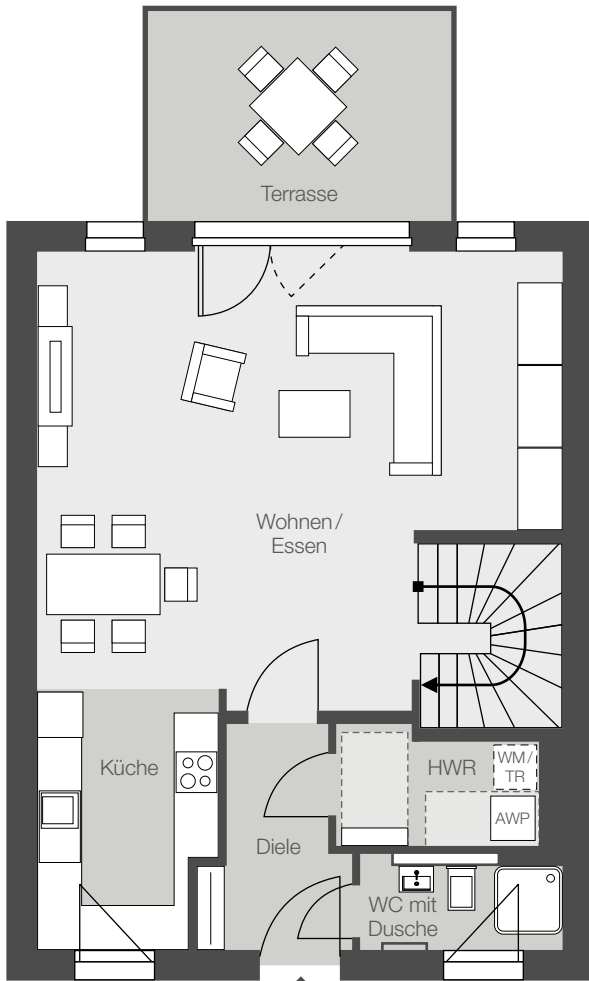

Falkensee · Schillerallee

Reihenmittelhaus 15, 37 · 4 Zimmer · ca. 120 m² Wfl.

WM = Waschmaschine
TR = Trockner
AWP = Abluftwärmepumpe

Erdgeschoss	
Raum	ca. Wfl. in m ²
Wohnen/Essen	37,0
Küche	7,9
WC mit Dusche	3,3
Diele	4,9
HWR (Hauswirtschaftsraum)	3,9
Terrasse (Nfl. 11,2 m ²)	5,6
Gesamt	62,6

Obergeschoss	
Raum	ca. Wfl. in m ²
Schlafen	16,2
Kind 1	14,5
Kind 2	15,0
Bad	8,5
Flur	3,1
Gesamt	57,3