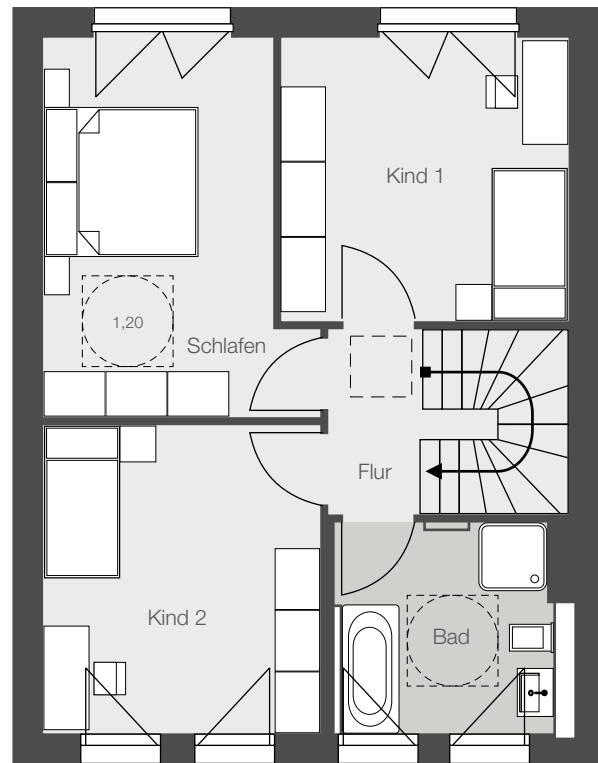

Falkensee · Schillerallee

Reihenmittelhaus 15, 37 · 4 Zimmer · ca. 120 m² Wfl.

WM = Waschmaschine
TR = Trockner
AWP = Abluftwärmepumpe

Erdgeschoss	
Raum	ca. Wfl. in m ²
Wohnen/Essen	37,0
Küche	7,9
WC mit Dusche	3,3
Diele	4,9
HWR (Hauswirtschaftsraum)	3,9
Terrasse (Nfl. 11,2 m ²)	5,6
Gesamt	62,6

Obergeschoss	
Raum	ca. Wfl. in m ²
Schlafen	16,2
Kind 1	14,5
Kind 2	15,0
Bad	8,5
Flur	3,1
Gesamt	57,3