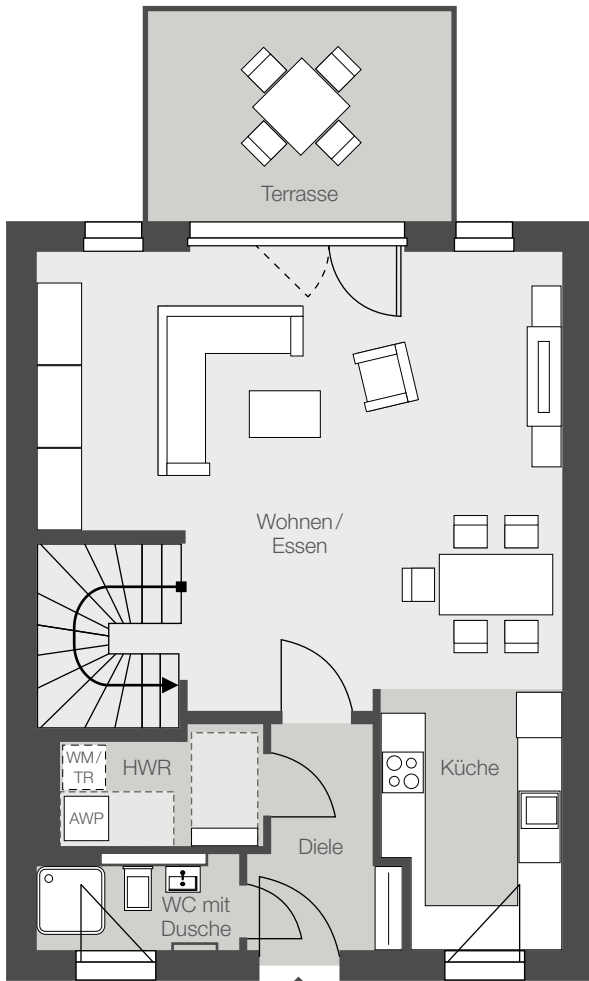

Falkensee · Schillerallee

Reihenmittelhaus 13, 39 · 4 Zimmer · ca. 120 m² Wfl.

WM = Waschmaschine
TR = Trockner
AWP = Abluftwärmepumpe

Erdgeschoss	
Raum	ca. Wfl. in m ²
Wohnen/Essen	37,0
Küche	7,9
WC mit Dusche	3,3
Diele	4,9
HWR (Hauswirtschaftsraum)	3,9
Terrasse (Nfl. 11,2 m ²)	5,6
Gesamt	62,6

Obergeschoss	
Raum	ca. Wfl. in m ²
Schlafen	16,2
Kind 1	14,5
Kind 2	15,0
Bad	8,5
Flur	3,1
Gesamt	57,3