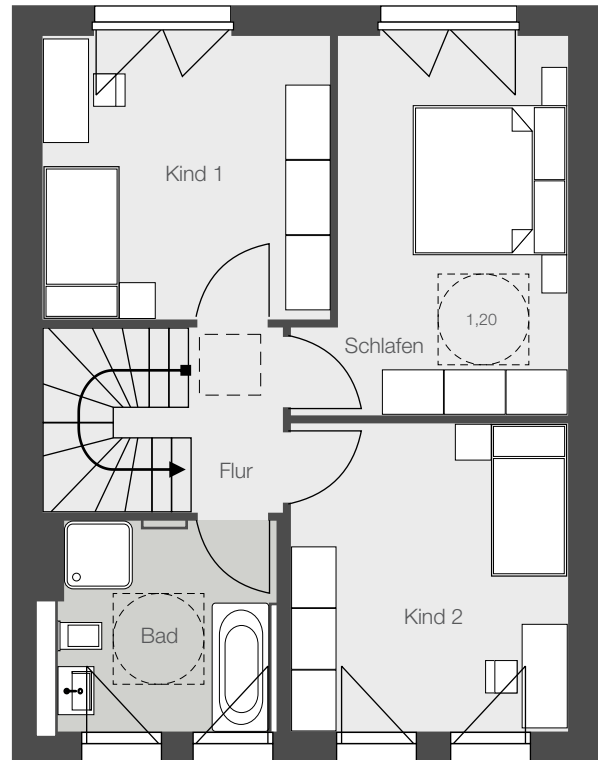

Falkensee · Schillerallee

Reihenmittelhaus 13, 39 · 4 Zimmer · ca. 120 m² Wfl.

WM = Waschmaschine
TR = Trockner
AWP = Abluftwärmepumpe

Erdgeschoss	
Raum	ca. Wfl. in m ²
Wohnen/Essen	37,0
Küche	7,9
WC mit Dusche	3,3
Diele	4,9
HWR (Hauswirtschaftsraum)	3,9
Terrasse (Nfl. 11,2 m ²)	5,6
Gesamt	62,6

Obergeschoss	
Raum	ca. Wfl. in m ²
Schlafen	16,2
Kind 1	14,5
Kind 2	15,0
Bad	8,5
Flur	3,1
Gesamt	57,3